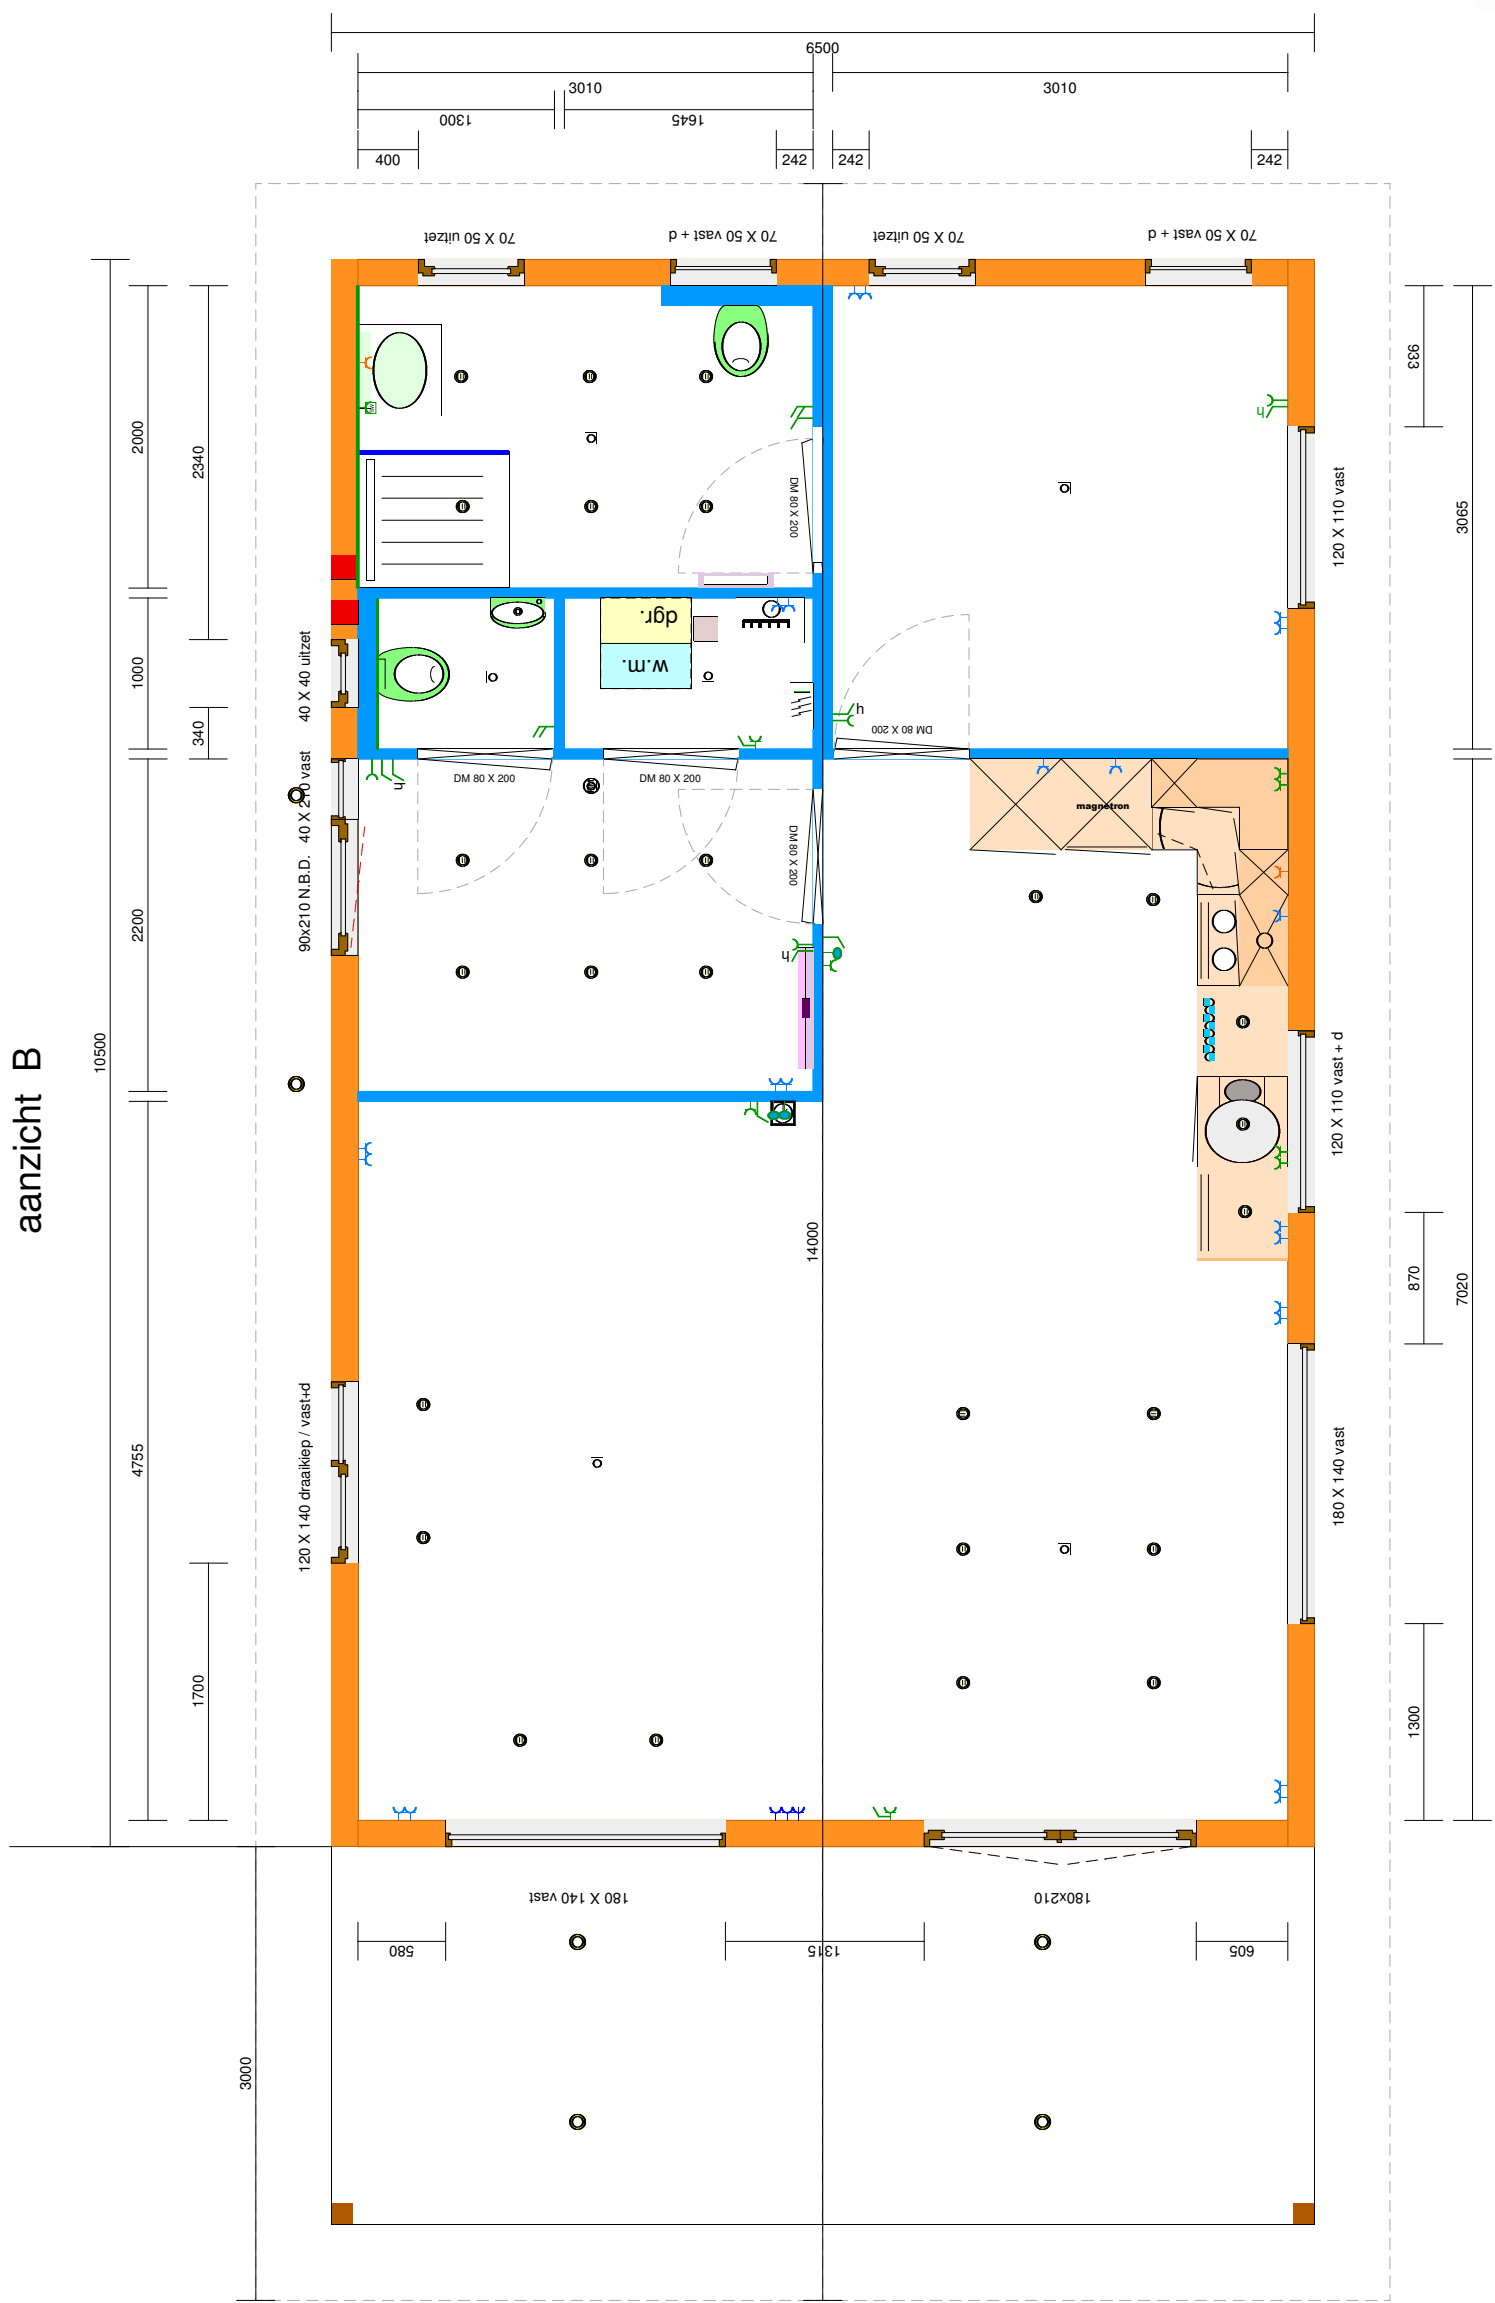

Locatie	Bergen
Tekening nr.	n.v.t.

Opdrachtgever	: Bijl
Model	: Alegro
Indelingscode	: n.v.t.

Datum	: 28-1-2017
Schaal	: 1:50
Formaat	: A3
Gecontr.	: -
Getekend	: J.O.

Wijzigingen	: A : 00-00-000
E :	
F :	
G :	
H :	

aanzicht D

aanzicht B

aanzicht A

aanzicht C