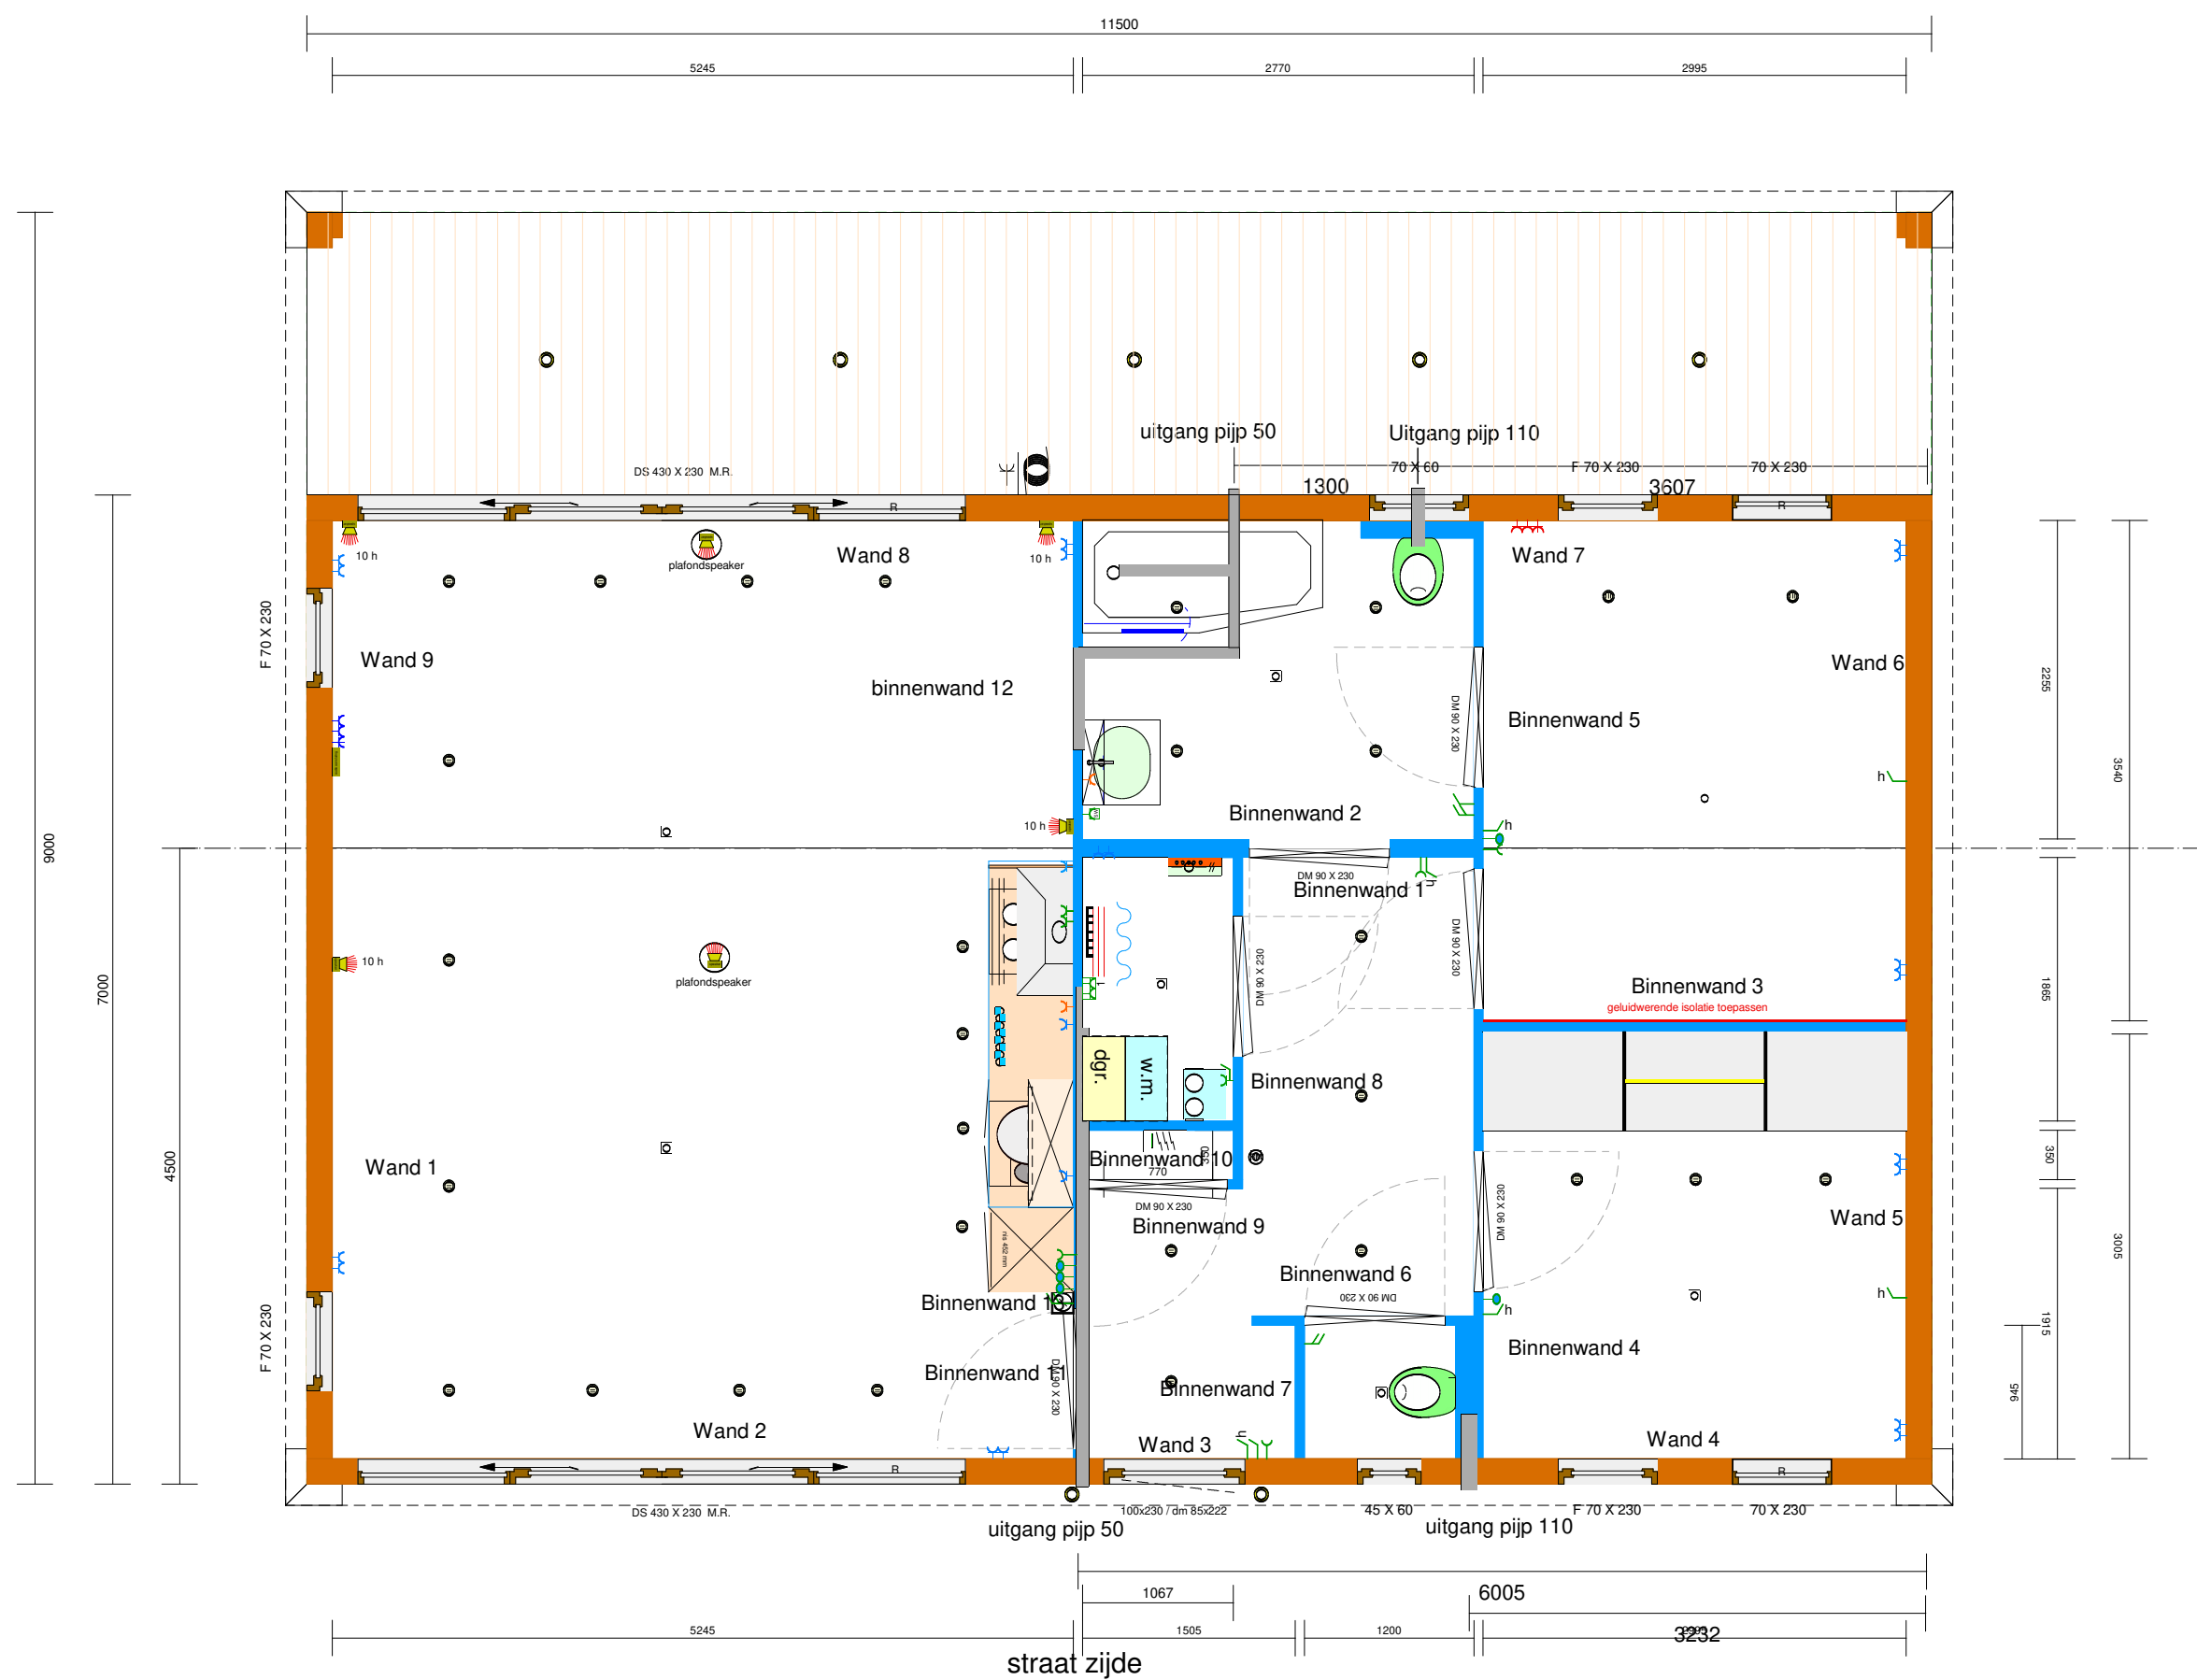

riool tekening

Wijzigingen :			
A :	00-00-000	E :	
B :		F :	
C :		G :	
D :		H :	

Datum :	5-6-2017
Schaal :	1:50
Formaat :	A 3
Gecontr. :	
Getekend :	J.O.

Oprichtgever :	Starline Mobile Bungalows
Model :	CUBE
Indelingscode :	n.v.t.

Locatie :	Nederland
Tekening nr. :	n.v.t.